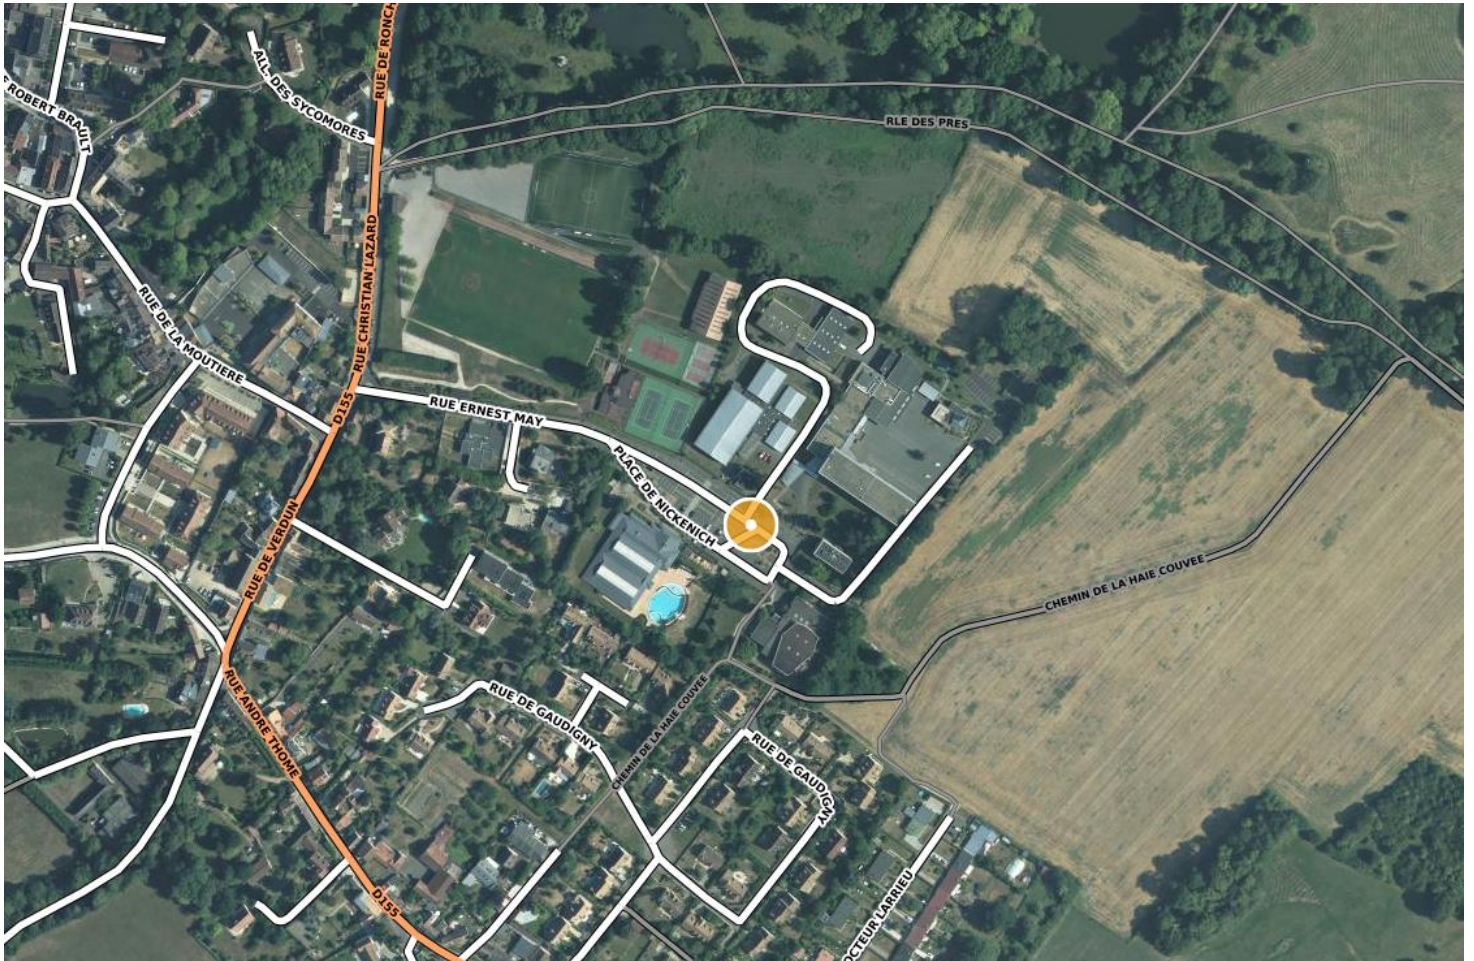

## Accéder au gymnase de Montfort l'Amaury

Le gymnase est situé place Nickenich 78490 Montfort l'Amaury

Sur la place Nickenich, le gymnase est situé entre le Collège Ravel et le club de tennis

**A l'interphone, appuyez sur « ping pong », on vous ouvre !**