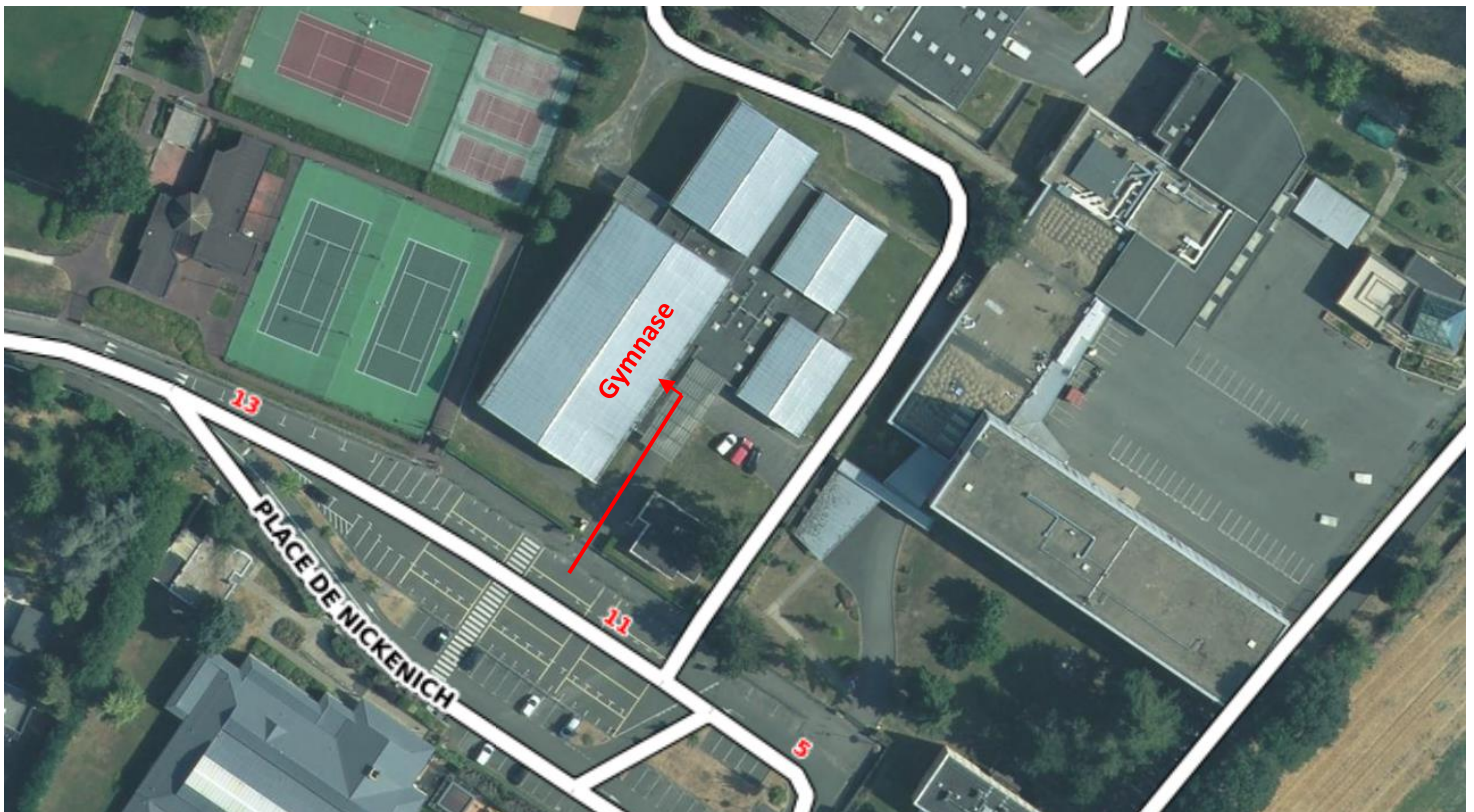

## Accéder au gymnase de Montfort l'Amaury

Le gymnase est situé place Nickenich 78490 Montfort l'Amaury

Sur la place Nickenich, le gymnase est situé entre le Collège Ravel et le club de tennis

**A l'interphone, appuyez sur « ping pong », on vous ouvre !**